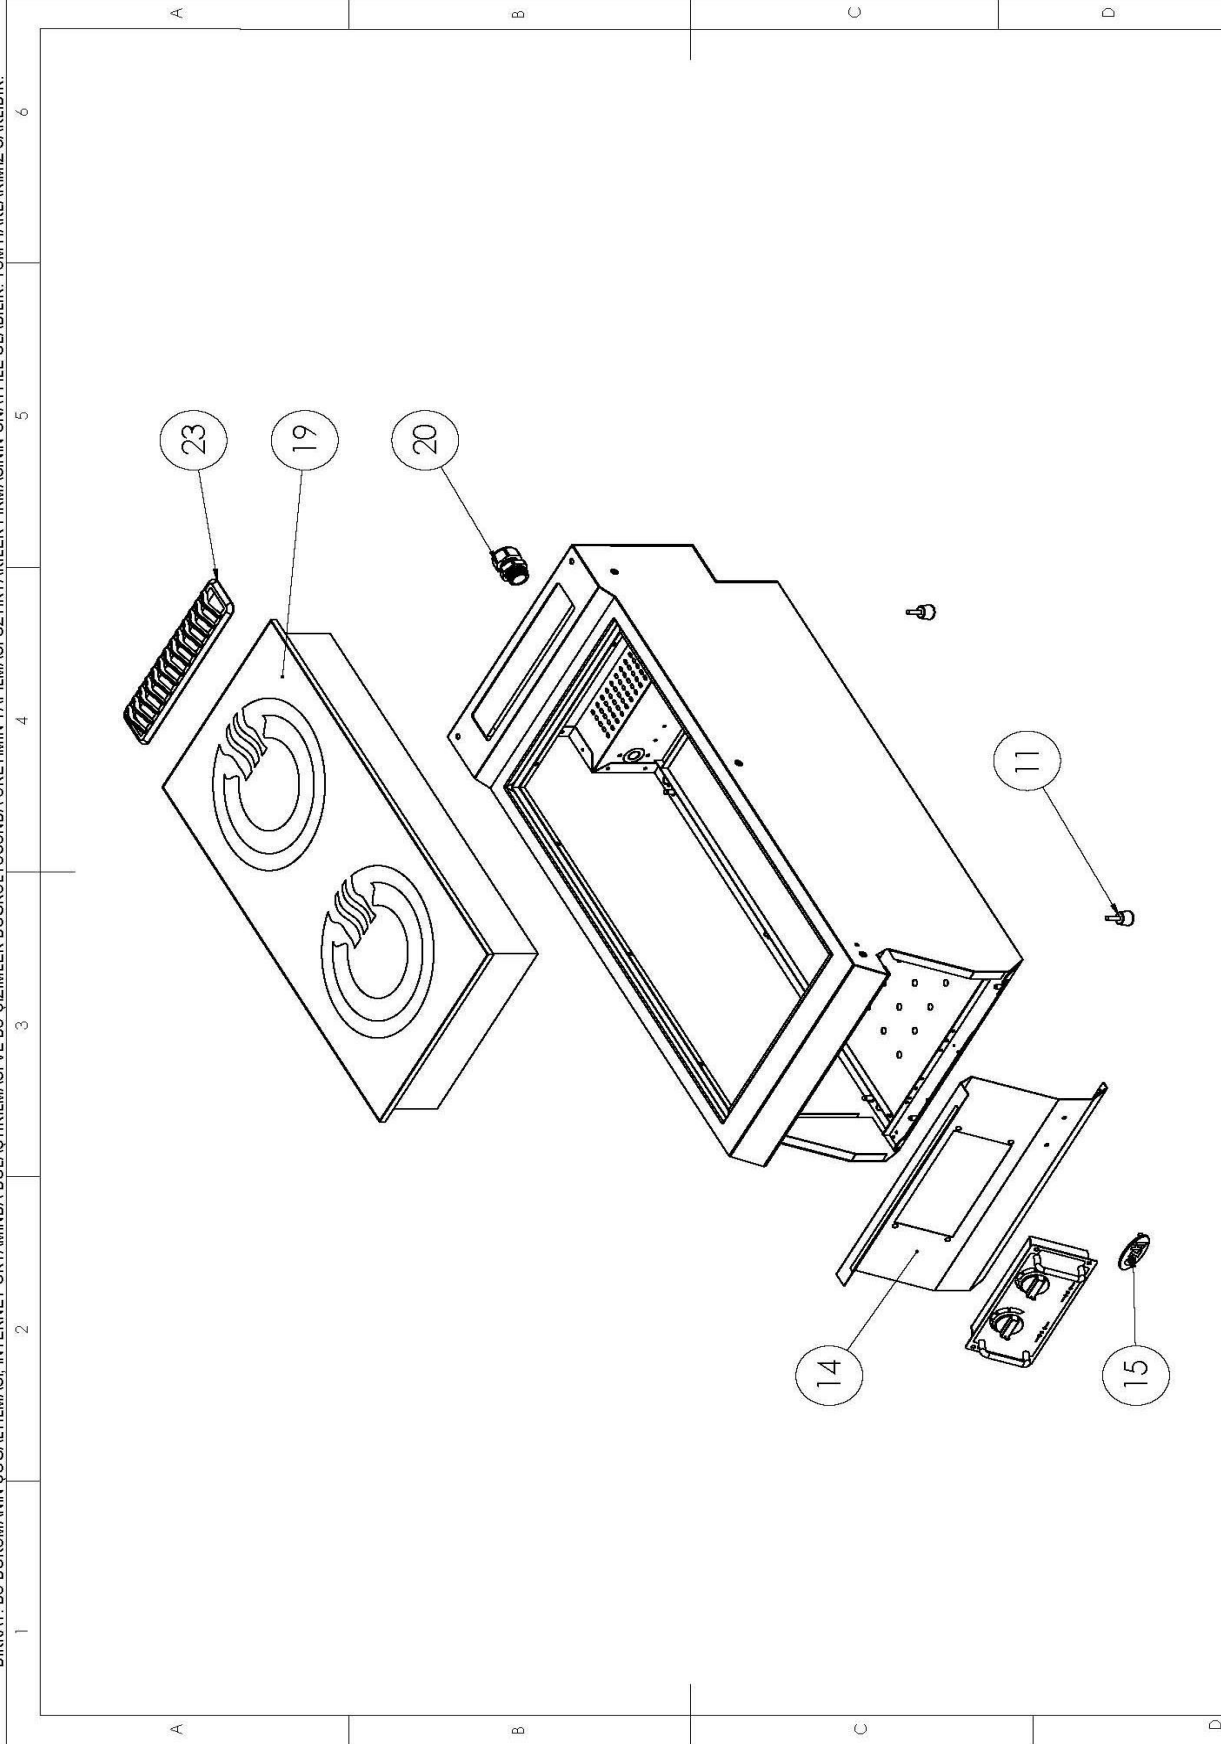

Page 1
Version No: V13.01

SPARE PART LIST

Spare Part ItemCode	Item name.	PictureId
6260.00002.05	ADJUSTABLE LEG M6	11
2865.N20.04000290.N.10	FRONT PANEL FOR 40x90 INDUCTION COOKER	14
2179.09028.01	LABEL FOR FRONT PANEL "ÖZT RYAK LER"	15
5COX.30122.60	COOKTEK_ELK.KART_MC3500G-MW3500G-MCD3500-MWDG3500	17
9865.MCD35.2F	COOKTEK HERITAGE INDUCTION COOKER MCD35 DOUBLE BUILT IN	19
6259.00003.10	CABLE GLAND PG 21	20
6260.00058.96	FLUE COVER CAST IRON WITH CERAMIC ENAMEL COATED FOR ALL 700&900	23

DİKKAT: BU DÖKÜMANIN COĞALTILMASI İNTERNET ORTAMINDA DOLAŞTIRILMASI VE BU ÇİZİMLER DOĞRULUSUNDA ÜRETİMİN YAPILMASI ÖZTİRYAKİLER FİRMASININ ONAYI İLE OLABİLİR. TÜM HAKLARIMIZ SAKLIDIR.

RİSİD		BİM	İMCA	TARİHİ	MATERİAL	TOLERANS	öztiryakiler	
ÇİZEN	E.BAŞTUĞ			19.09.2011		DIN 71 68	PARÇA ADI	4090 INDUCTION COCAK
KONTROL	MAHACI			19.09.2011		ORTA	T. RESİM NO	OSI 4090 patlamış
ONAY	MAHACI			19.09.2011			ÖLÇEK	1:50
AĞIRLIK(Gr.)		34461.2	KALINLIK		REVİZYON	0		
RESİM ÜZERİNDEN ÖLÇÜ ALMAYINIZ!		TÜM ÖLÇÜLER mm ÇİNSİNDİR						
ARGE		KONTROLLÜ KOPYA						
V13.01								